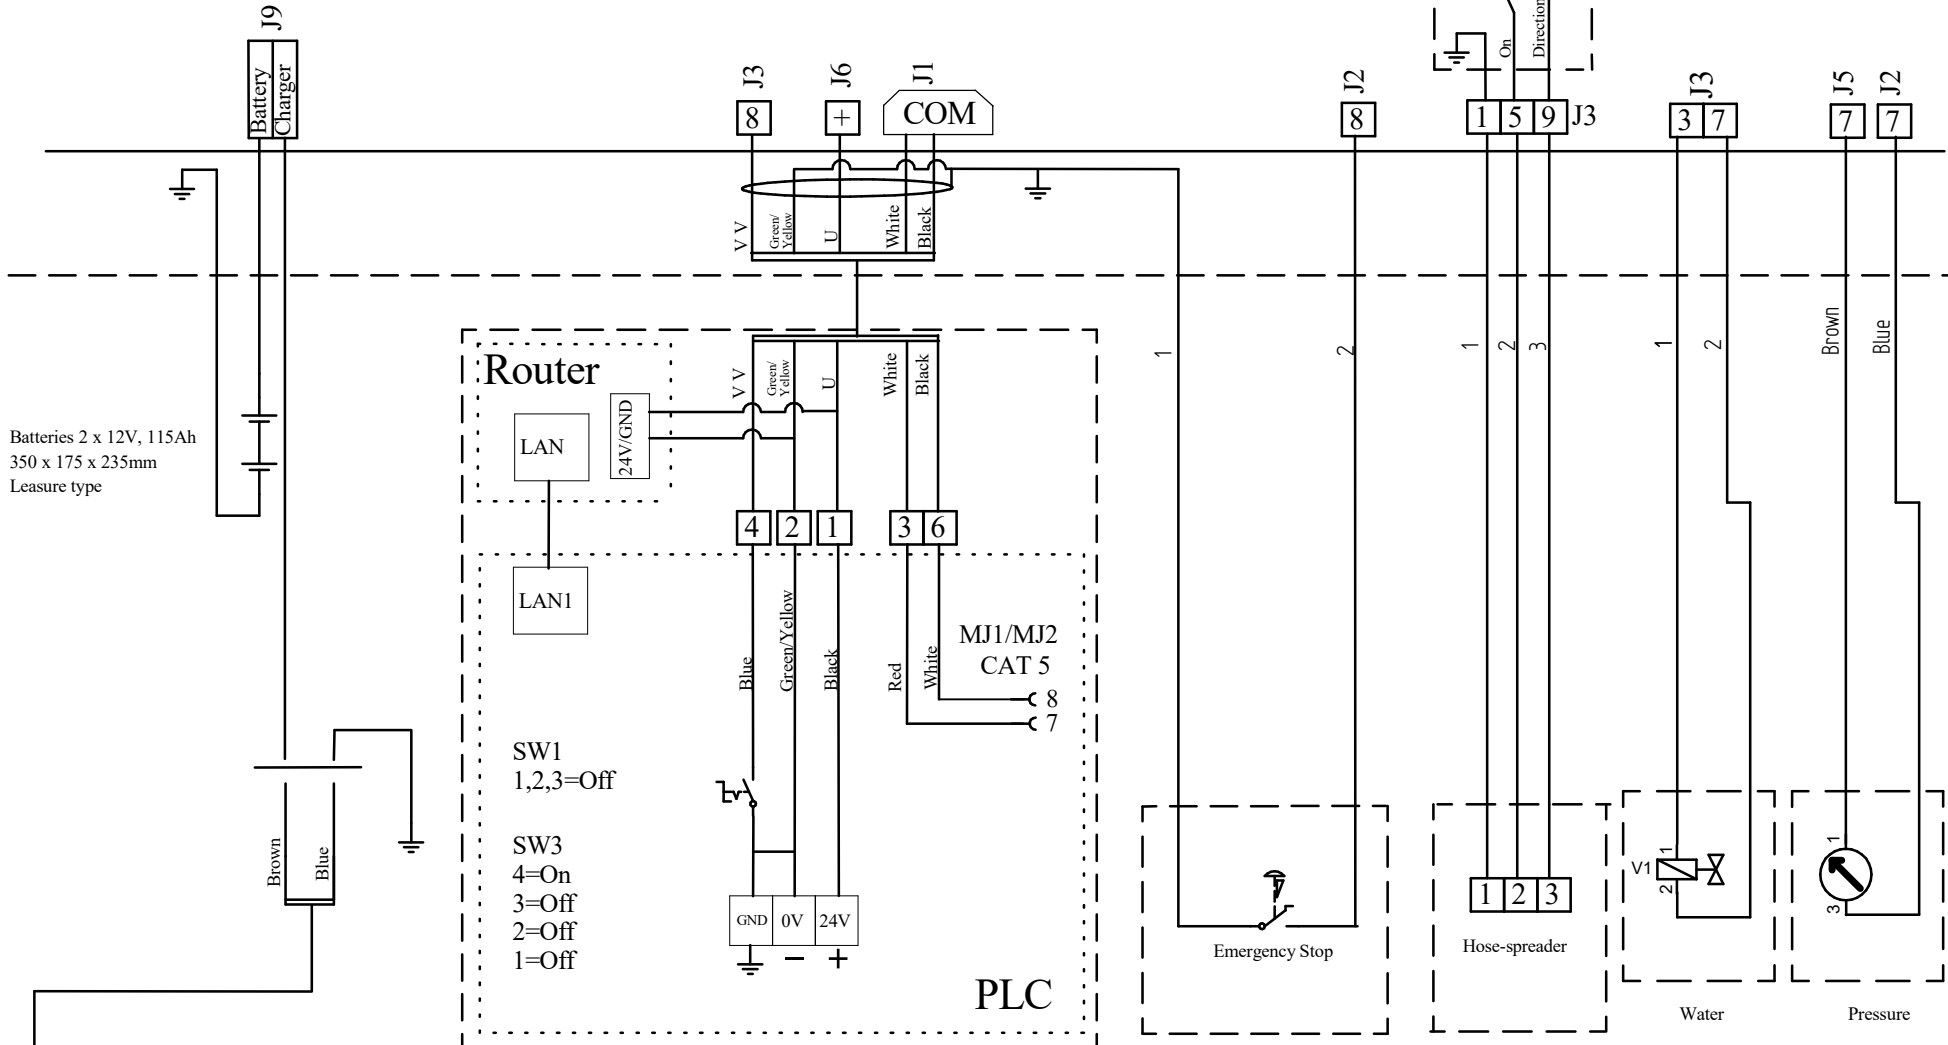

Main printboard

Batteries 2 x 12V, 115Ah
350 x 175 x 235mm
Leasure type

Primepower Charger 230V 12A 50-60Hz or
115V 12A 50-60Hz

NR.	ÄNDRING	SIGN.	DATUM

ARBETSNUMMER EVO Cleaner		RITTINGSNUMMER Main	
KONSTRUERAD AV JS	RITAD AV JB	BLAD 1	FORTS. 2
DATUM 19-08-28	REV.		