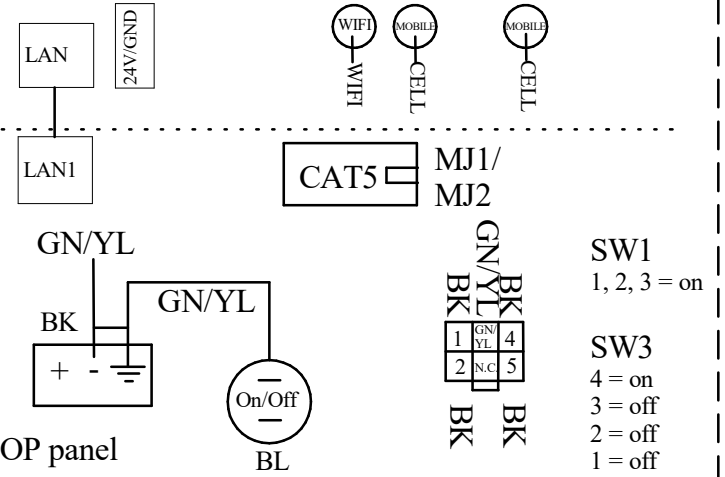

Router

- BK Black
- BL Blue
- BN Brown
- GN Green
- GY Grey
- PK Pink
- RD Red
- VT Violet
- WT White
- YL Yellow
- N.C. Not Connected

Hose spreader

Emergency stop

| | | | | | | |
|--|------------|------------------------|-------------------|-------|----------|----------------|
| Datum 210301 | Ritningsnr | Projekt EVO Cleaner | Ritad av JB | Skala | Rev nr | Sida nr 1:1 |
| ENVIROLOGIC AB Rapskatan 33 Tel:018/398230 754 54 Uppsala | | | Del | | Material | |
| All rights reserved Copying prohibited | | | 1 sammanställning | | | |