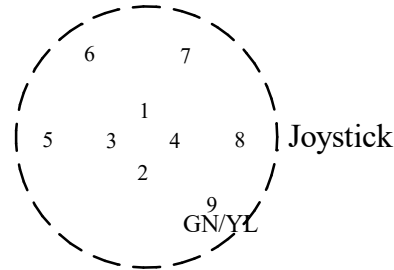

Router

- BK Black
- BL Blue
- BN Brown
- GN Green
- GY Grey
- PK Pink
- RD Red
- VT Violet
- WT White
- YL Yellow
- N.C. Not Connected

Hose spreader

Emergency stop

| | | | | | | |
|--|------------|------------------------|-------------------|-------|----------|----------------|
| Datum 210301 | Ritningsnr | Projekt EVO Cleaner | Ritad av JB | Skala | Rev nr | Sida nr 1:1 |
| ENVIROLOGIC AB Rapskatan 33 Tel:018/398230 754 54 Uppsala | | | Del | | Material | |
| All rights reserved Copying prohibited | | | 1 sammanställning | | | |